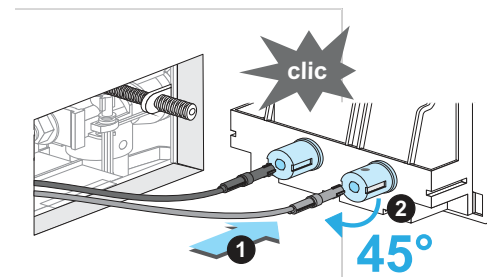

# VICONNECT E100 FLUSHPLATE

Product Image	Technical Specification
---------------	-------------------------

CHROME

WHITE

SATIN

## Description

ViConnect E100 Flushplate

- 92248561** Chrome
- 92248568** White
- 92248569** Satin