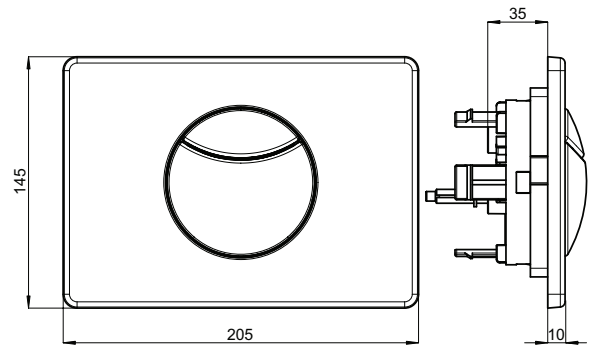

# VICONNECT E100 FLUSHPLATE

Product Image	Technical Specification
---------------	-------------------------

CHROME

WHITE

SATIN

## Description

ViConnect E100 Flushplate

- 92248561** Chrome
- 92248568** White
- 92248569** Satin